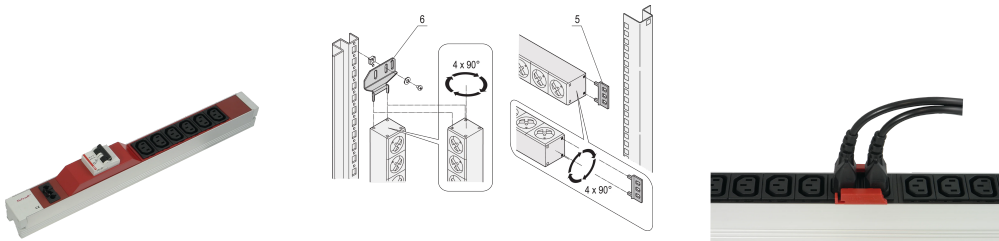

Bâti de prises, IEC C13 avec entrée Wieland®, C13, 6 prises, 19", rouge, avec protection contre les surintensités

Data Solutions

RÉFÉRENCE CATALOGUE

60110-351

Bâti de prises modulaire et compact avec éléments de protection. Châssis en aluminium de 1 U par 1 U, le PDU peut facilement être intégré dans un rack. Le connecteur Wieland permet de combiner facilement différents cordons d'entrée de l'alimentation.

CERTIFICATIONS

FONCTIONS

Entrée via connecteur Wieland® GST 18

Hauteur 1 U

Conformément à la norme IEC 60320

Montage horizontal ou vertical

Sorties via prises IEC 60320 C-13

Possibilité de monter le bâti de prises dans les quatre directions (rotation de 90° sur lui-même)

ATTRIBUTS DU PRODUIT

Type de prise: CEI C13

Nombre de prises: 6

Sorties commutées: Non

Tension CA: 230V

Fonction: Protection contre les surintensités

Quantité par colis: 1

Couleur: Rouge

Profondeur: 44mm

Finition: Anodisé

Longueur: 438.5mm

Matériau: Aluminium; Polyamide

Type de produit: Bâti de prises

Net Weight: 0.9kg

INFORMATIONS PRODUIT COMPLÉMENTAIRES

Équerre pour montage vertical à commander séparément