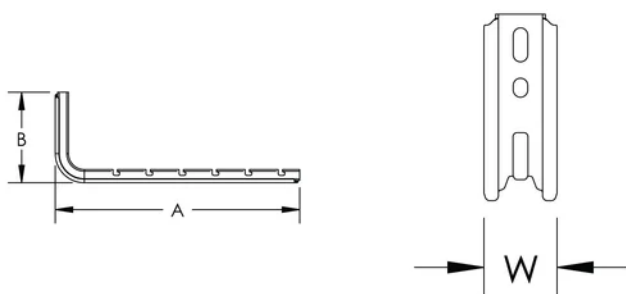

Référence catalogue	Référence article	Longueur (L)	Largeur (W)	Hauteur (H)	Charge statique	Certifications
WBT100LBRKT	820200	170mm	54mm	138mm	588N	DoP, CADDY EU WBT, CE, CADDY EU WBT BRT, ANOR EU WTB B S
WBT300LBRKT	820230	370mm	54mm	138mm	373N	DoP, CADDY EU WBT, CE, CADDY EU WBT BRT, UKCA, CADDY EU WBT B, ANOR EU WTB B S
WBT400LBRKT	820240	470mm	54mm	138mm	275N	UKCA, CADDY EU WBT B, ANOR EU WTB B S, DoP, CADDY EU WBT, CE, CADDY EU WBT BRT
WBT150LBRKT	820210	220mm	54mm	138mm	588N	ANOR EU WTB B S, DoP, CADDY EU WBT, CE, CADDY EU WBT BRT

DIAGRAMMES

AVERTISSEMENT

Les produits nVent doivent être installés et utilisés uniquement comme indiqué dans les feuilles d'instructions et les documents de formation de nVent. Les feuilles d'instructions sont disponibles sur www.nvent.com et auprès de votre représentant du service client nVent. Une installation incorrecte, une mauvaise utilisation, une mauvaise application ou tout autre défaut de respect total des instructions et des avertissements de nVent peut entraîner une défaillance du produit, des dommages matériels, des blessures corporelles graves et la mort et/ou annuler votre garantie.