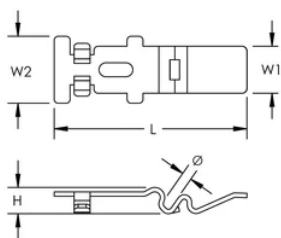

WBTQSPL45EG	820720		97mm	23.5mm	33.5mm	13mm
WBTQSPL45BG	820721	Noir	97mm	23.5mm	33.5mm	13mm
WBTQSPL5BG	820723	Noir	97mm	23.5mm	33.5mm	13mm
WBTQSPL5EG	820722		97mm	23.5mm	33.5mm	13mm

Table 2/2

Référence catalogue	Référence article	Diamètre (Ø)
WBTQSPL45EG	820720	4 – 4.5mm
WBTQSPL45BG	820721	4 – 4.5mm
WBTQSPL5BG	820723	5mm
WBTQSPL5EG	820722	5mm

DIAGRAMMES

AVERTISSEMENT

Les produits nVent doivent être installés et utilisés uniquement comme indiqué dans les feuilles d'instructions et les documents de formation de nVent. Les feuilles d'instructions sont disponibles sur www.nvent.com et auprès de votre représentant du service client nVent. Une installation incorrecte, une mauvaise utilisation, une mauvaise application ou tout autre défaut de respect total des instructions et des avertissements de nVent peut entraîner une défaillance du produit, des dommages matériels, des blessures corporelles graves et la mort et/ou annuler votre garantie.

Notre gamme complète de marques:

CADDY ERICO HOFFMAN ILSCO SCHROFF TRACHTE