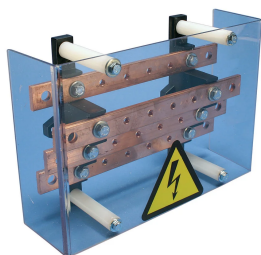

Répartiteur quadripolaire TR, 250 A

Data Solutions

CERTIFICATIONS

FONCTIONS

Se fixe facilement aux rails asymétriques DIN ou se visse

Boulons inclus pour les connexions de sortie

Carter de protection transparent

Accessibilité de câblage

Prêt à l'emploi dès la sortie de l'emballage pour un gain de temps et de travail lors de l'installation

Conforme RoHS

SPÉCIFICATIONS

Référence catalogue	TR-250A
Référence article	563170
Matériau	Cuivre Polyamide renforcé à la fibre de verre Plexiglas

Référence catalogue	TR-250A
Tension de fonctionnement maximale, CEI (UI)	630
Courant de court-circuit pic (I _{pk})	34kA
Courant admissible à court terme (I _{cw}) 1s	17kA
Nombre de connexions côté ligne	2
Nombre de connexions côté charge	4
Taille de trou (HS)	8mm
Taille du filetage (TS)	M6
Profondeur (D)	68mm
Hauteur (H)	150mm
Largeur (W)	230mm
Poids unitaire	1.3kg
Indice d'inflammabilité	UL® 94V-0
Conformité	CEI® 60439,1 CEI® 61439,1 CEI® 60695-2-11 (essai au fil incandescent à 960 °C)