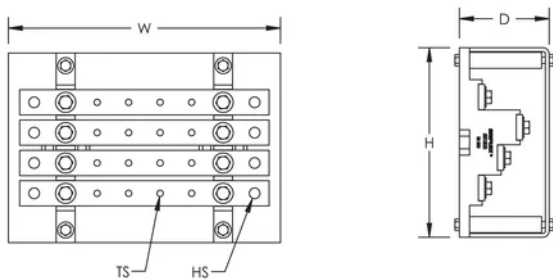

Répartiteur quadripolaire TR, 250 A

Data Solutions

CERTIFICATIONS

FONCTIONS

Se fixe facilement aux rails asymétriques DIN ou se visse

Boulons inclus pour les connexions de sortie

Carter de protection transparent

Accessibilité de câblage

Prêt à l'emploi dès la sortie de l'emballage pour un gain de temps et de travail lors de l'installation

Conforme RoHS

SPÉCIFICATIONS

Référence catalogue	TR-250A
Référence article	563170
Matériau	Cuivre Polyamide renforcé à la fibre de verre Plexiglas

Référence catalogue	TR-250A
Tension de fonctionnement maximale, CEI (UI)	630
Courant de court-circuit pic (I _{pk})	34kA
Courant admissible à court terme (I _{cw}) 1s	17kA
Nombre de connexions côté ligne	2
Nombre de connexions côté charge	4
Taille de trou (HS)	8mm
Taille du filetage (TS)	M6
Profondeur (D)	68mm
Hauteur (H)	150mm
Largeur (W)	230mm
Poids unitaire	1.3kg
Indice d'inflammabilité	UL® 94V-0
Conformité	CEI® 60439,1 CEI® 61439,1 CEI® 60695-2-11 (essai au fil incandescent à 960 °C)

INFORMATIONS PRODUIT COMPLÉMENTAIRES

Le nombre de connexions côté ligne et charge s'entendent par pôle.

DIAGRAMMES

AVERTISSEMENT

Les produits nVent doivent être installés et utilisés uniquement comme indiqué dans les feuilles d'instructions et les documents de formation de nVent. Les feuilles d'instructions sont disponibles sur www.nvent.com et auprès de votre représentant du service client nVent. Une installation incorrecte, une mauvaise utilisation, une mauvaise application ou tout autre défaut de respect total des instructions et des avertissements de nVent peut entraîner une défaillance du produit, des dommages matériels, des blessures corporelles graves et la mort et/ou annuler votre garantie.