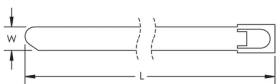

DIAGRAMMES

AVERTISSEMENT

Les produits nVent doivent être installés et utilisés uniquement comme indiqué dans les feuilles d'instructions et les documents de formation de nVent. Les feuilles d'instructions sont disponibles sur www.nvent.com et auprès de votre représentant du service client nVent. Une installation incorrecte, une mauvaise utilisation, une mauvaise application ou tout autre défaut de respect total des instructions et des avertissements de nVent peut entraîner une défaillance du produit, des dommages matériels, des blessures corporelles graves et la mort et/ou annuler votre garantie.