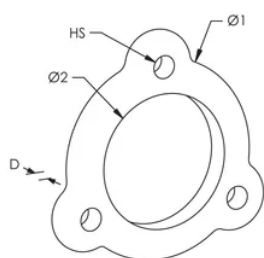

## FONCTIONS

Permet de fixer des haubans entre le mât en fibre de verre et le paratonnerre

## SPÉCIFICATIONS

Table 1/2

Référence catalogue	Référence article	Matériau	Diamètre 1 (Ø1)	Diamètre 2 (Ø2)	Taille de trou (HS)	Profondeur (D)
GUYRING	701280	Aluminium	90 mm	60 mm	10 mm	11mm

Table 2/2

Référence catalogue	Référence article	Poids unitaire
GUYRING	701280	0.12 kg

## DIAGRAMMES