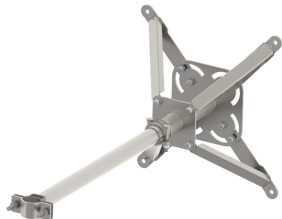

Support de mât déporté réglable ISO nV

FONCTIONS

Support de mât télescopique à monter sous l'avant-toit

Pieds réglables pour mettre à niveau l'installation du mât

SPÉCIFICATIONS

Table 1/2

Référence catalogue	Matériau	Longueur (L)	Longueur	Diamètre (Ø)	Taille de trou (HS)	A
ISONVBKTXL	Acier inoxydable 304 (EN 1.4301)	800mm	800 - 1000 mm	40 - 50 mm	11 mm	240 mm