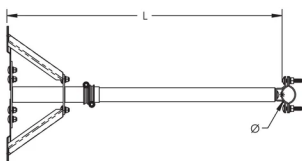

Support de mât déporté réglable ISO nV

FONCTIONS

Support de mât télescopique à monter sous l'avant-toit

Pieds réglables pour mettre à niveau l'installation du mât

SPÉCIFICATIONS

Table 1/2

Référence catalogue	Matériau	Longueur (L)	Longueur	Diamètre (Ø)	Taille de trou (HS)	A
ISONVBKTXL	Acier inoxydable 304 (EN 1.4301)	800mm	800 - 1000 mm	40 - 50 mm	11 mm	240 mm

Table 2/2

Référence catalogue	B	Angle (a)
ISONVBKTXL	182 mm	45 °

DIAGRAMMES

AVERTISSEMENT

Les produits nVent doivent être installés et utilisés uniquement comme indiqué dans les feuilles d'instructions et les documents de formation de nVent. Les feuilles d'instructions sont disponibles sur www.nvent.com et auprès de votre représentant du service client nVent. Une installation incorrecte, une mauvaise utilisation, une mauvaise application ou tout autre défaut de respect total des instructions et des avertissements de nVent peut entraîner une défaillance du produit, des dommages matériels, des blessures corporelles graves et la mort et/ou annuler votre garantie.