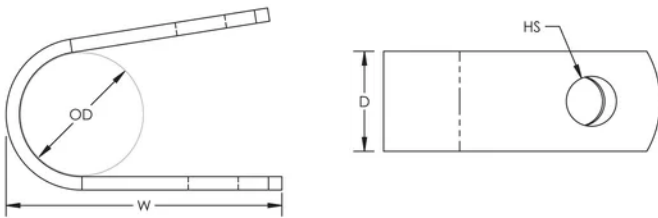

Référence catalogue	Référence article	Certifications
LPC801		E202878-Combined_CoC, E202878-Combined_CoC
PC008A	711370	
LPC805		E202878-Combined_CoC, E202878-Combined_CoC
LPA805		

INFORMATIONS PRODUIT COMPLÉMENTAIRES

L'installation se fait en principe toutes les longueurs 3' (0,9 m) de conducteur.

DIAGRAMMES

AVERTISSEMENT

Les produits nVent doivent être installés et utilisés uniquement comme indiqué dans les feuilles d'instructions et les documents de formation de nVent. Les feuilles d'instructions sont disponibles sur www.nvent.com et auprès de votre représentant du service client nVent. Une installation incorrecte, une mauvaise utilisation, une mauvaise application ou tout autre défaut de respect total des instructions et des avertissements de nVent peut entraîner une défaillance du produit, des dommages matériels, des blessures corporelles graves et la mort et/ou annuler votre garantie.

North America

+1.800.753.9221
Option 1 – Customer Care
Option 2 – Technical
Support

Europe

Netherlands:
+31 800-0200135
France:
+33 800 901 793

Europe

Germany:
800 1890272
Other Countries:
+31 13 5835404

APAC

Shanghai:
+ 86 21 2412 1618/19
Sydney:
+61 2 9751 8500

Notre gamme complète de marques:

CADDY ERICO HOFFMAN ILSCO SCHROFF TRACHTE