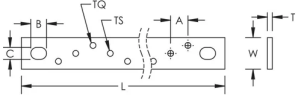

Table 2/2

Référence catalogue	Référence article	Couple de serrage (TQ)	A	B	C	Poids unitaire
TCBW32X5-2M	549030	6 N·m	17.5 mm	16 mm	12 mm	2.65 kg

DIAGRAMMES

AVERTISSEMENT

Les produits nVent doivent être installés et utilisés uniquement comme indiqué dans les feuilles d'instructions et les documents de formation de nVent. Les feuilles d'instructions sont disponibles sur www.nvent.com et auprès de votre représentant du service client nVent. Une installation incorrecte, une mauvaise utilisation, une mauvaise application ou tout autre défaut de respect total des instructions et des avertissements de nVent peut entraîner une défaillance du produit, des dommages matériels, des blessures corporelles graves et la mort et/ou annuler votre garantie.

North America

+1.800.753.9221
Option 1 – Customer Care
Option 2 – Technical
Support

Europe

Netherlands:
+31 800-0200135
France:
+33 800 901 793

Europe

Germany:
800 1890272
Other Countries:
+31 13 5835404