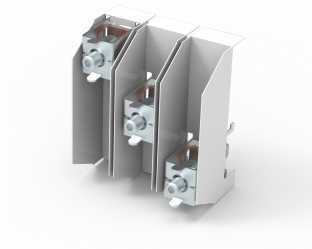

# Kit de connexion, W060

Borne de connexion, 3 bornes sans cache.

## FONCTIONS

---

Description: Kit de connexion, 3 bornes sans capuchon d'obturation.

Tension nominale: 690 V.

Largeur: 153.

Unité de livraison: 1 pièce.

Homologations: CSA, UL, GL.

Tension nominale : 690 V