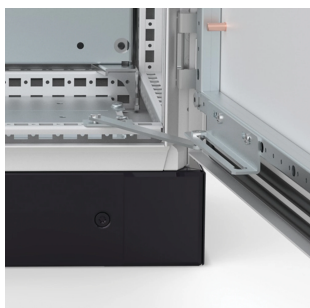

Butée de porte | Armoires au sol, DSTP

La butée de porte, qui peut être montée facilement sur site, empêche la porte de se fermer inopinément, ce qui accroît la sécurité du travail.

FONCTIONS

Description: Pour bloquer une porte ouverte. Montée directement sur le cadre de porte et sur le profilé de l'armoire. Permet à la porte d'armoire une ouverture jusqu'à 110 degrés.

Unité de livraison: 1 pièce avec accessoires de montage.

SPÉCIFICATIONS

Épaisseur: 2.5mm

Table 1/1

Référence catalogue	Hauteur	Largeur	Profondeur	Matériau de l'armoire	Famille de produits	Matériau
DSTP02-316	51mm	186mm	202mm	Acier doux, Acier inoxydable	Autoportant	Acier inoxydable 316L
DSTP02	51mm	186mm	202mm	Acier doux, Acier inoxydable	Autoportant	Acier doux