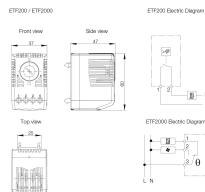

Hygrostat, ETF200

Cet hygrostat à humidité relative est disponible en version pré-réglée, ETF200, ou en version réglable, ETF2000. Il active un dispositif, tel qu'une résistance chauffante, à l'intérieur de l'armoire, soit au niveau pré-réglé, 65 %, lorsque l'humidité relative a été dépassée, soit à un niveau réglé par l'utilisateur, qui peut être compris entre 40 et 90 % d'humidité.

NORMES INDUSTRIELLES

cRUus_UL

CE UKCA

EAC

FONCTIONS

Description: Hygrostat mécanique conçu pour contrôler les résistances chauffantes lorsque le taux d'humidité relative prédéfini ou fixe est dépassé. Le taux d'humidité relative doit rester au-dessus du point de rosée pour éviter la condensation à l'intérieur de l'armoire. Clip de fixation pour rail DIN 35 mm (EN 60715).

Matériau: Plastique conforme UL94 V-0.

Pouvoir de coupure: 250 V c.a., 5 A. c.c., 20 W, (30 W ETF2000).

Humidité opérationnel: 0 °C à +60 °C.

Durée de vie: > 50 000 cycles.

Raccordement: Connecteur deux bornes 2.5 mm².

Protection: IP 20.

Homologations: CE, EAC, cULus_UL Listed.

Finition: RAL 7035.

Unité de livraison: 1 pièce.

Description : ETF200 - Pre-set hygrostat; ETF2000 - Adjustable hygrostat

The adjustable hygrostat allows energy to flow to a device (normally a heater) when the relative humidity level that the user has set, has been exceed, this will range between 40-90%