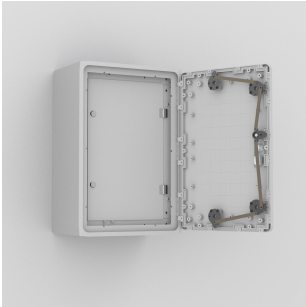

## Porte intérieure, UID

Les écrans et les indicateurs peuvent être montés sur une surface à l'intérieur de l'armoire tout en couvrant d'autres composants et en empêchant tout accès non autorisé.

### FONCTIONS

Description: Pour appareils de mesure, commandes, témoins, etc. Les charnières peuvent être montées pour une ouverture à droite ou à gauche. Verrou deux points 3 mm. Distance entre l'UID et la porte de l'armoire: 48 mm.

Matériau: Polyester renforcé à la fibre de verre.

Finition: RAL 7035.

Protection: IP 20.

Livraison: 1 pièce avec accessoires de montage.

Porte simple se monte à l'intérieur d'une armoire murale

Surface de montage supplémentaire offrant deux niveaux d'accès

## SPÉCIFICATIONS

<b>Matériau:</b>	Polymère renforcé à la fibre de verre
<b>Couleur:</b>	Gris clair
<b>Code couleur:</b>	RAL 7035
<b>Finition:</b>	Mat doux

Table 1/1

Référence catalogue	Hauteur	Largeur
UID5075	500mm	750mm
UID5050	500mm	500mm
UID10050	1000mm	500mm
UID7550	750mm	500mm
UID7575	750mm	750mm
UID10075	1000mm	750mm