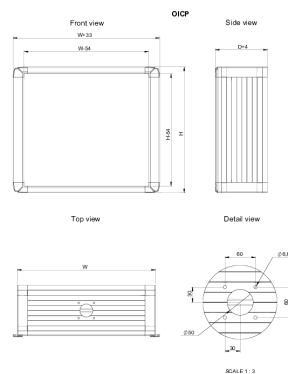

# Pupitre opérateur, OICP

Le panneau de commande d'interface opérateur en aluminium, OICP, présente un modèle de perforations préusinées pour permettre la fixation souhaitée à un bras pivotant, et une plaque avant amovible à un indice de protection IP 65. Les composants peuvent être facilement montés grâce à la plaque avant amovible, et sont également accessibles par un panneau arrière amovible. Les poignées latérales sur l'armoire permettent un déplacement aisé de l'armoire dans la position de travail souhaitée. Le corps en aluminium dissipe plus de chaleur qu'un corps en acier doux, ce qui peut éliminer la nécessité d'une ventilation supplémentaire.

## FONCTIONS

Matériau: Corps: AlMg Si05; plaque arrière: AlMg; angles: AISI 12.

Protection: IP 65.

Finition: Corps et plaque arrière: aluminium anodisé; angles: RAL 7016.

Instructions de montage: Panneau avant OIFP non compris dans la livraison standard et doit être commandé séparément.

## SPÉCIFICATIONS

<b>Matériau:</b>	Aluminium
<b>Couleur:</b>	Gris anthracite
<b>Finition:</b>	Revêtement poudré
<b>Code couleur:</b>	RAL 7016

Table 1/1

Référence catalogue	Hauteur	Largeur	Profondeur	Poids
OICP343920	345mm	395mm	200mm	7kg
OICP395220	398mm	525mm	200mm	9kg
OICP305220	309mm	525mm	200mm	7.9kg
OICP355220	345mm	525mm	200mm	8.3kg
OICP495420	495mm	542mm	200mm	10.3kg
OICP414720	415mm	470mm	200mm	8.5kg

## INFORMATIONS PRODUIT COMPLÉMENTAIRES

Les dimensions externes de l'armoire augmentent de 16,5 mm sur le côté où sont placées les poignées.