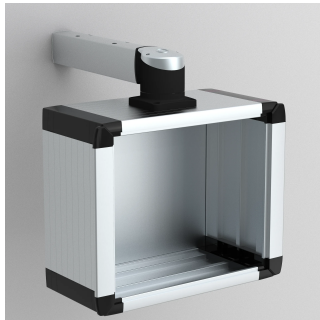

# Pupitre opérateur, OICP

Le panneau de commande d'interface opérateur en aluminium, OICP, présente un modèle de perforations préusinées pour permettre la fixation souhaitée à un bras pivotant, et une plaque avant amovible à un indice de protection IP 65. Les composants peuvent être facilement montés grâce à la plaque avant amovible, et sont également accessibles par un panneau arrière amovible. Les poignées latérales sur l'armoire permettent un déplacement aisé de l'armoire dans la position de travail souhaitée. Le corps en aluminium dissipe plus de chaleur qu'un corps en acier doux, ce qui peut éliminer la nécessité d'une ventilation supplémentaire.

## FONCTIONS

Matériau: Corps: AlMg Si05; plaque arrière: AlMg; angles: AISI 12.

Protection: IP 65.

Finition: Corps et plaque arrière: aluminium anodisé; angles: RAL 7016.

Instructions de montage: Panneau avant OIFP non compris dans la livraison standard et doit être commandé séparément.