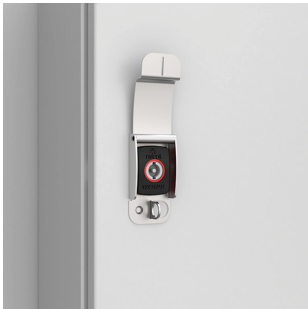

Couvercle inox de cadenassage | Armoires murales, PLC

Le couvercle de cadenassage est à monter sur la serrure standard existante. La serrure standard est totalement couverte et non accessible lorsque le couvercle est équipé d'un cadenas. Diamètre anse cadenas maximum 10 mm.

FONCTIONS

Description: Le couvercle de cadenassage est à monter sur la serrure standard existante. La serrure standard est totalement couverte et non accessible lorsque le couvercle est équipé d'un cadenas . Diamètre anse cadenas maximum 10 mm

Matériau: Acier inox

Unité de livraison: 1 pièce.

SPÉCIFICATIONS

Table 1/1

Référence catalogue	Hauteur	Largeur	Profondeur	Matériau de l'armoire	Famille de produits	Matériau
PLC01	77mm	39mm	19mm	Acier doux	Montage mural	Acier inoxydable