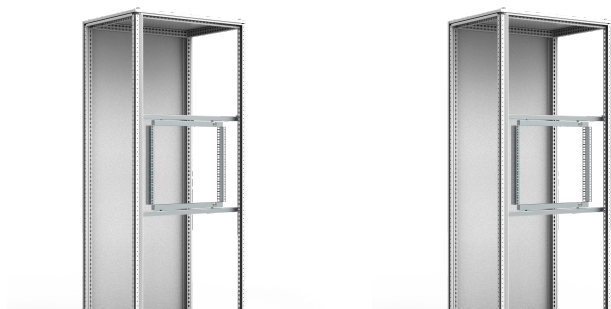

Cadre pivotant de hauteur partielle, SFCP

Cadre pivotant à hauteur partielle pour des équipements 19" qui fournit un espace de montage supplémentaire pour de tels équipements, ainsi qu'un accès à l'arrière aux composants et à l'équipement installé une fois ouvert.

FONCTIONS

Description: Cadre pivotant de hauteur partielle pour composants 19" avec ouverture à gauche ou à droite. Compatible avec les coffrets et les armoires au sol juxtaposables et monobloc. Ossature en S rigide avec perforations 19" à l'avant et à l'arrière. Châssis zingué pour mise à la masse directe des composants installés. Angle d'ouverture standard de 125°-155°.

Fermeture: Une serrure DIN 3mm.

Matériau: Acier zingué 2 mm.

Unité de livraison: 1 cadre pivotant avec charnières.

Instructions de montage: Sur les armoires MultiMount, utiliser une barre de soutien transversale SFBP avec un profilé AVB. Sur les armoires au sol utiliser une barre de soutien transversale SFBP. Réglable en profondeur en ajoutant les profilés CLPK.

SPÉCIFICATIONS

Épaisseur: 2mm
Matériau: Acier doux
Finition: Zingué

Table 1/1

Référence catalogue	Hauteur	Largeur	Profondeur	Matériau de l'armoire	Capacité de charge	Hauteur du rack
SFCP066	600mm	496mm	60mm	Acier doux	300N	6U
SFCP196	1000mm	896mm	60mm	Acier doux	500N	19U
SFCP106	600mm	496mm	60mm	Acier doux	500N	10U
SFCP126	800mm	696mm	60mm	Acier doux	500N	12U
SFCP246	1200mm	1096mm	60mm	Acier doux	500N	24U
SFCP036	600mm	496mm	60mm	Acier doux	150N	3U
SFCP156	800mm	696mm	60mm	Acier doux	500N	15U