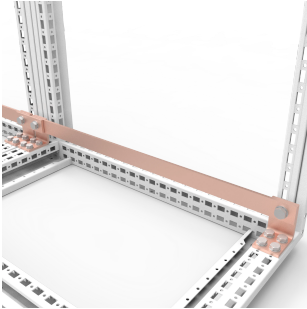

Barres PE/PEN, ECB

Barres collectrices préfabriquées, conçues et testées pour les armoires nVent HOFFMAN.

FONCTIONS

Description: Barres collectrices préfabriquées conçues pour les armoires nVent HOFFMAN.

Matériau: Cuivre.

Livraison: 2 barres de cuivre.

SPÉCIFICATIONS

Matériau: Cuivre

Finition: Mill

Table 1/1

Référence catalogue	Hauteur	Largeur	Profondeur	Famille de produits
ECB043005	30mm	5mm	400mm	CEI Accessoires généraux
ECB083005	30mm	5mm	800mm	CEI Accessoires généraux
ECB063005	30mm	5mm	600mm	CEI Accessoires généraux
ECB068010	80mm	10mm	600mm	CEI Accessoires généraux
ECB083010	30mm	10mm	800mm	CEI Accessoires généraux
ECB044010	40mm	10mm	400mm	CEI Accessoires généraux
ECB043010	30mm	10mm	400mm	CEI Accessoires généraux
ECB084010	40mm	10mm	800mm	CEI Accessoires généraux
ECB048010	80mm	10mm	400mm	CEI Accessoires généraux
ECB088010	80mm	10mm	800mm	CEI Accessoires généraux
ECB064010	40mm	10mm	600mm	CEI Accessoires généraux
ECB063010	30mm	10mm	600mm	CEI Accessoires généraux