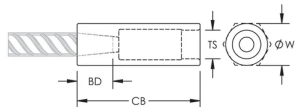

INFORMATIONS PRODUIT COMPLÉMENTAIRES

Bar dimensions and weights listed may vary by region. Coupler sizes not shown may be available by special order. Contact your nVent LENTON representative for more information.

DIAGRAMMES

AVERTISSEMENT

Les produits nVent doivent être installés et utilisés uniquement comme indiqué dans les feuilles d'instructions et les documents de formation de nVent. Les feuilles d'instructions sont disponibles sur www.nvent.com et auprès de votre représentant du service client nVent. Une installation incorrecte, une mauvaise utilisation, une mauvaise application ou tout autre défaut de respect total des instructions et des avertissements de nVent peut entraîner une défaillance du produit, des dommages matériels, des blessures corporelles graves et la mort et/ou annuler votre garantie.

North America

+1.800.753.9221

Option 1 – Customer Care

Option 2 – Technical

Support

Europe

Netherlands:

+31 800-0200135

France:

+33 800 901 793

Europe

Germany:

800 1890272

Other Countries:

+31 13 5835404