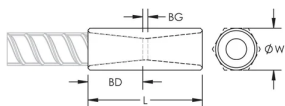

Taille de barre d'armature, Canada: 10M

Largeur de la tête hexagonale (W): 17 mm

Longueur (L): 50mm

Profondeur de barre (BD): 19mm

Écartement des barres (BG): 12mm

Poids unitaire: 0.06 kg

Conçu pour respecter les normes suivantes: AASHTO;ABNT NBR 8548:1984;ACI 318 type 1 (rendement spécifié de 125 %);ACI 318 type 2 (résistance à la traction spécifiée);ACI 349;ACI 359;AS3600

Quantité par colis: 285

INFORMATIONS PRODUIT COMPLÉMENTAIRES

Bar dimensions and weights listed may vary by region. Coupler sizes not shown may be available by special order. Contact your nVent LENTON representative for more information.

DIAGRAMMES

AVERTISSEMENT

Les produits nVent doivent être installés et utilisés uniquement comme indiqué dans les feuilles d'instructions et les documents de formation de nVent. Les feuilles d'instructions sont disponibles sur www.nvent.com et auprès de votre représentant du service client nVent. Une installation incorrecte, une mauvaise utilisation, une mauvaise application ou tout autre défaut de respect total des instructions et des avertissements de nVent peut entraîner une défaillance du produit, des dommages matériels, des blessures corporelles graves et la mort et/ou annuler votre garantie.

North America

+1.800.753.9221

Option 1 – Customer Care

Option 2 – Technical

Support

Europe

Netherlands:

+31 800-0200135

France:

+33 800 901 793

Europe

Germany:

800 1890272

Other Countries:

+31 13 5835404