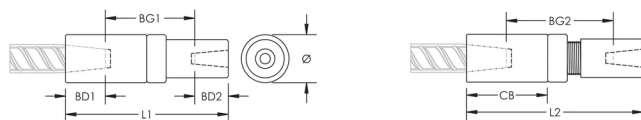

Profondeur de barre 2 (BD2): 21mm

Écartement des barres 1 (BG1): 47mm

Écartement des barres 2 (BG2): 53mm

Corps du coupleur (CB): 54mm

Poids unitaire: 0.5 kg

Conçu pour respecter les normes suivantes: AASHTO;ABNT NBR 8548:1984;ACI 318 type 1 (rendement spécifié de 125 %);ACI 318 type 2 (résistance à la traction spécifiée);ACI 349;ACI 359;AS3600

Quantité par colis: 44

INFORMATIONS PRODUIT COMPLÉMENTAIRES

Bar dimensions and weights listed may vary by region. Coupler sizes not shown may be available by special order. Contact your nVent LENTON representative for more information.

DIAGRAMMES

AVERTISSEMENT

Les produits nVent doivent être installés et utilisés uniquement comme indiqué dans les feuilles d'instructions et les documents de formation de nVent. Les feuilles d'instructions sont disponibles sur www.nvent.com et auprès de votre représentant du service client nVent. Une installation incorrecte, une mauvaise utilisation, une mauvaise application ou tout autre défaut de respect total des instructions et des avertissements de nVent peut entraîner une défaillance du produit, des dommages matériels, des blessures corporelles graves et la mort et/ou annuler votre garantie.

North America

+1.800.753.9221

Option 1 – Customer Care

Option 2 – Technical

Support

Europe

Netherlands:

+31 800-0200135

France:

+33 800 901 793

Europe

Germany:

800 1890272

Other Countries:

+31 13 5835404

APAC

Shanghai:

+ 86 21 2412 1618/19

Sydney:

+61 2 9751 8500

Notre gamme complète de marques:

CADDY

ERICO

HOFFMAN

ILSCO

SCHROFF

TRACHTE