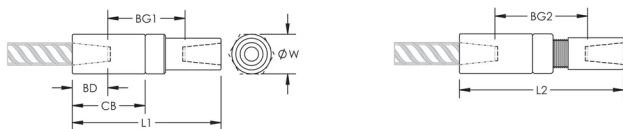

Taille de barre d'armature, US: #5

Taille de barre d'armature, Canada: 15M

Diamètre (Ø): 30 mm

Longueur 1 (L1): 112 mm

Longueur 2 (L2): 119 mm

Profondeur de barre (BD): 24mm

Écartement des barres 1 (BG1): 64mm

Écartement des barres 2 (BG2): 71mm

Corps du coupleur (CB): 54mm

Poids unitaire: 0.44 kg

Conçu pour respecter les normes suivantes: AASHTO;ABNT NBR 8548:1984;ACI 318 type 1 (rendement spécifié de 125 %);ACI 318 type 2 (résistance à la traction spécifiée);ACI 349;ACI 359;AS3600

Quantité par colis: 44

INFORMATIONS PRODUIT COMPLÉMENTAIRES

Bar dimensions and weights listed may vary by region. Coupler sizes not shown may be available by special order. Contact your nVent LENTON representative for more information.

DIAGRAMMES

AVERTISSEMENT

Les produits nVent doivent être installés et utilisés uniquement comme indiqué dans les feuilles d'instructions et les documents de formation de nVent. Les feuilles d'instructions sont disponibles sur www.nvent.com et auprès de votre représentant du service client nVent. Une installation incorrecte, une mauvaise utilisation, une mauvaise application ou tout autre défaut de respect total des instructions et des avertissements de nVent peut entraîner une défaillance du produit, des dommages matériels, des blessures corporelles graves et la mort et/ou annuler votre garantie.