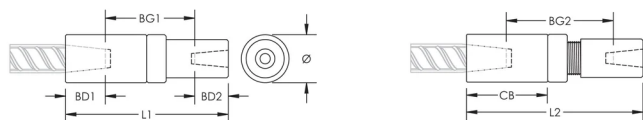

Profondeur de barre 2 (BD2): 21mm

Écartement des barres 1 (BG1): 82mm

Écartement des barres 2 (BG2): 94mm

Corps du coupleur (CB): 80mm

Poids unitaire: 1.32 kg

Conçu pour respecter les normes suivantes: AASHTO;ABNT NBR 8548:1984;ACI 318 type 1 (rendement spécifié de 125 %);ACI 318 type 2 (résistance à la traction spécifiée);ACI 349;ACI 359;AS3600

Quantité par colis: 18

INFORMATIONS PRODUIT COMPLÉMENTAIRES

Bar dimensions and weights listed may vary by region. Coupler sizes not shown may be available by special order. Contact your nVent LENTON representative for more information.

DIAGRAMMES

AVERTISSEMENT

Les produits nVent doivent être installés et utilisés uniquement comme indiqué dans les feuilles d'instructions et les documents de formation de nVent. Les feuilles d'instructions sont disponibles sur www.nvent.com et auprès de votre représentant du service client nVent. Une installation incorrecte, une mauvaise utilisation, une mauvaise application ou tout autre défaut de respect total des instructions et des avertissements de nVent peut entraîner une défaillance du produit, des dommages matériels, des blessures corporelles graves et la mort et/ou annuler votre garantie.

North America

+1.800.753.9221

Option 1 – Customer Care

Option 2 – Technical

Support

Europe

Netherlands:

+31 800-0200135

France:

+33 800 901 793

Europe

Germany:

800 1890272

Other Countries:

+31 13 5835404

APAC

Shanghai:

+ 86 21 2412 1618/19

Sydney:

+61 2 9751 8500

Notre gamme complète de marques:

CADDY

ERICO

HOFFMAN

ILSCO

SCHROFF

TRACHTE