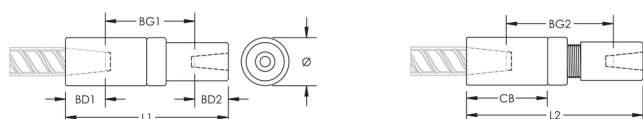

Profondeur de barre 1 (BD1): 37mm

Profondeur de barre 2 (BD2): 24mm

Écartement des barres 1 (BG1): 96mm

Écartement des barres 2 (BG2): 108mm

Corps du coupleur (CB): 80mm

Poids unitaire: 1.3 kg

Conçu pour respecter les normes suivantes: AASHTO;ABNT NBR 8548:1984;ACI 318 type 1 (rendement spécifié de 125 %);ACI 318 type 2 (résistance à la traction spécifiée);ACI 349;ACI 359;AS3600

Quantité par colis: 18

INFORMATIONS PRODUIT COMPLÉMENTAIRES

Bar dimensions and weights listed may vary by region. Coupler sizes not shown may be available by special order. Contact your nVent LENTON representative for more information.

DIAGRAMMES

AVERTISSEMENT

Les produits nVent doivent être installés et utilisés uniquement comme indiqué dans les feuilles d'instructions et les documents de formation de nVent. Les feuilles d'instructions sont disponibles sur www.nvent.com et auprès de votre représentant du service client nVent. Une installation incorrecte, une mauvaise utilisation, une mauvaise application ou tout autre défaut de respect total des instructions et des avertissements de nVent peut entraîner une défaillance du produit, des dommages matériels, des blessures corporelles graves et la mort et/ou annuler votre garantie.

North America

+1.800.753.9221

Option 1 – Customer Care

Option 2 – Technical

Support

Europe

Netherlands:

+31 800-0200135

France:

+33 800 901 793

Europe

Germany:

800 1890272

Other Countries:

+31 13 5835404

APAC

Shanghai:

+ 86 21 2412 1618/19

Sydney:

+61 2 9751 8500

Notre gamme complète de marques:

CADDY

ERICO

HOFFMAN

ILSCO

SCHROFF

TRACHTE