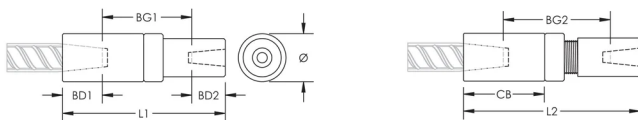

Profondeur de barre 1 (BD1): 37mm

Profondeur de barre 2 (BD2): 35mm

Écartement des barres 1 (BG1): 68mm

Écartement des barres 2 (BG2): 80mm

Corps du coupleur (CB): 80mm

Poids unitaire: 1.23 kg

Conçu pour respecter les normes suivantes: AASHTO;ABNT NBR 8548:1984;ACI 318 type 1 (rendement spécifié de 125 %);ACI 318 type 2 (résistance à la traction spécifiée);ACI 349;ACI 359;AS3600

Quantité par colis: 18

INFORMATIONS PRODUIT COMPLÉMENTAIRES

Bar dimensions and weights listed may vary by region. Coupler sizes not shown may be available by special order. Contact your nVent LENTON representative for more information.

DIAGRAMMES

AVERTISSEMENT

Les produits nVent doivent être installés et utilisés uniquement comme indiqué dans les feuilles d'instructions et les documents de formation de nVent. Les feuilles d'instructions sont disponibles sur www.nvent.com et auprès de votre représentant du service client nVent. Une installation incorrecte, une mauvaise utilisation, une mauvaise application ou tout autre défaut de respect total des instructions et des avertissements de nVent peut entraîner une défaillance du produit, des dommages matériels, des blessures corporelles graves et la mort et/ou annuler votre garantie.

North America

+1.800.753.9221

Option 1 – Customer Care

Option 2 – Technical

Support

Europe

Netherlands:

+31 800-0200135

France:

+33 800 901 793

Europe

Germany:

800 1890272

Other Countries:

+31 13 5835404

APAC

Shanghai:

+ 86 21 2412 1618/19

Sydney:

+61 2 9751 8500

Notre gamme complète de marques:

CADDY

ERICO

HOFFMAN

ILSCO

SCHROFF

TRACHTE