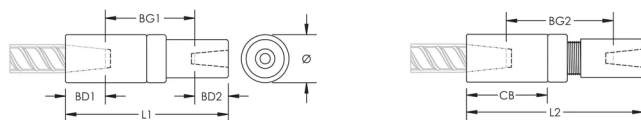

Profondeur de barre 2 (BD2): 21mm

Écartement des barres 1 (BG1): 103mm

Écartement des barres 2 (BG2): 114mm

Corps du coupleur (CB): 86mm

Poids unitaire: 1.5 kg

Conçu pour respecter les normes suivantes: AASHTO;ABNT NBR 8548:1984;ACI 318 type 1 (rendement spécifié de 125 %);ACI 318 type 2 (résistance à la traction spécifiée);ACI 349;ACI 359;AS3600

Quantité par colis: 16

INFORMATIONS PRODUIT COMPLÉMENTAIRES

Bar dimensions and weights listed may vary by region. Coupler sizes not shown may be available by special order. Contact your nVent LENTON representative for more information.

DIAGRAMMES

AVERTISSEMENT

Les produits nVent doivent être installés et utilisés uniquement comme indiqué dans les feuilles d'instructions et les documents de formation de nVent. Les feuilles d'instructions sont disponibles sur www.nvent.com et auprès de votre représentant du service client nVent. Une installation incorrecte, une mauvaise utilisation, une mauvaise application ou tout autre défaut de respect total des instructions et des avertissements de nVent peut entraîner une défaillance du produit, des dommages matériels, des blessures corporelles graves et la mort et/ou annuler votre garantie.

North America

+1.800.753.9221

Option 1 – Customer Care

Option 2 – Technical

Support

Europe

Netherlands:

+31 800-0200135

France:

+33 800 901 793

Europe

Germany:

800 1890272

Other Countries:

+31 13 5835404

APAC

Shanghai:

+ 86 21 2412 1618/19

Sydney:

+61 2 9751 8500

Notre gamme complète de marques:

CADDY

ERICO

HOFFMAN

ILSCO

SCHROFF

TRACHTE