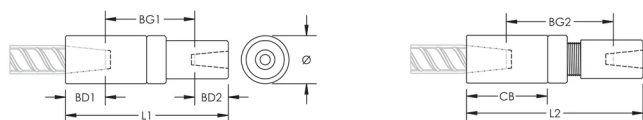

Profondeur de barre 1 (BD1): 40mm

Profondeur de barre 2 (BD2): 37mm

Écartement des barres 1 (BG1): 111mm

Écartement des barres 2 (BG2): 122mm

Corps du coupleur (CB): 86mm

Poids unitaire: 1.38 kg

Conçu pour respecter les normes suivantes: AASHTO;ABNT NBR 8548:1984;ACI 318 type 1 (rendement spécifié de 125 %);ACI 318 type 2 (résistance à la traction spécifiée);ACI 349;ACI 359;AS3600

Quantité par colis: 16

INFORMATIONS PRODUIT COMPLÉMENTAIRES

Bar dimensions and weights listed may vary by region. Coupler sizes not shown may be available by special order. Contact your nVent LENTON representative for more information.

DIAGRAMMES

AVERTISSEMENT

Les produits nVent doivent être installés et utilisés uniquement comme indiqué dans les feuilles d'instructions et les documents de formation de nVent. Les feuilles d'instructions sont disponibles sur www.nvent.com et auprès de votre représentant du service client nVent. Une installation incorrecte, une mauvaise utilisation, une mauvaise application ou tout autre défaut de respect total des instructions et des avertissements de nVent peut entraîner une défaillance du produit, des dommages matériels, des blessures corporelles graves et la mort et/ou annuler votre garantie.

North America

+1.800.753.9221

Option 1 – Customer Care

Option 2 – Technical

Support

Europe

Netherlands:

+31 800-0200135

France:

+33 800 901 793

Europe

Germany:

800 1890272

Other Countries:

+31 13 5835404

APAC

Shanghai:

+ 86 21 2412 1618/19

Sydney:

+61 2 9751 8500

Notre gamme complète de marques:

CADDY

ERICO

HOFFMAN

ILSCO

SCHROFF

TRACHTE