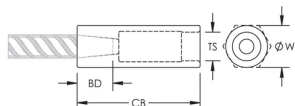

INFORMATIONS PRODUIT COMPLÉMENTAIRES

Bar dimensions and weights listed may vary by region. Coupler sizes not shown may be available by special order. Contact your nVent LENTON representative for more information.

DIAGRAMMES

AVERTISSEMENT

Les produits nVent doivent être installés et utilisés uniquement comme indiqué dans les feuilles d'instructions et les documents de formation de nVent. Les feuilles d'instructions sont disponibles sur www.nvent.com et auprès de votre représentant du service client nVent. Une installation incorrecte, une mauvaise utilisation, une mauvaise application ou tout autre défaut de respect total des instructions et des avertissements de nVent peut entraîner une défaillance du produit, des dommages matériels, des blessures corporelles graves et la mort et/ou annuler votre garantie.

North America

+1.800.753.9221
Option 1 – Customer Care
Option 2 – Technical
Support

Europe

Netherlands:
+31 800-0200135
France:
+33 800 901 793

Europe

Germany:
800 1890272
Other Countries:
+31 13 5835404