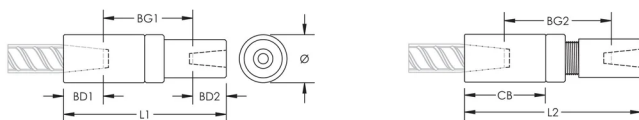

Profondeur de barre 2 (BD2): 29mm

Écartement des barres 1 (BG1): 122mm

Écartement des barres 2 (BG2): 134mm

Corps du coupleur (CB): 90mm

Poids unitaire: 2.02 kg

Conçu pour respecter les normes suivantes: AASHTO;ABNT NBR 8548:1984;ACI 318 type 1 (rendement spécifié de 125 %);ACI 318 type 2 (résistance à la traction spécifiée);ACI 349;ACI 359;AS3600

Quantité par colis: 12

INFORMATIONS PRODUIT COMPLÉMENTAIRES

Bar dimensions and weights listed may vary by region. Coupler sizes not shown may be available by special order. Contact your nVent LENTON representative for more information.

DIAGRAMMES

AVERTISSEMENT

Les produits nVent doivent être installés et utilisés uniquement comme indiqué dans les feuilles d'instructions et les documents de formation de nVent. Les feuilles d'instructions sont disponibles sur www.nvent.com et auprès de votre représentant du service client nVent. Une installation incorrecte, une mauvaise utilisation, une mauvaise application ou tout autre défaut de respect total des instructions et des avertissements de nVent peut entraîner une défaillance du produit, des dommages matériels, des blessures corporelles graves et la mort et/ou annuler votre garantie.

North America

+1.800.753.9221

Option 1 – Customer Care

Option 2 – Technical

Support

Europe

Netherlands:

+31 800-0200135

France:

+33 800 901 793

Europe

Germany:

800 1890272

Other Countries:

+31 13 5835404

APAC

Shanghai:

+ 86 21 2412 1618/19

Sydney:

+61 2 9751 8500

Notre gamme complète de marques:

CADDY

ERICO

HOFFMAN

ILSCO

SCHROFF

TRACHTE