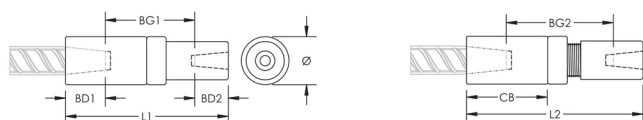

Profondeur de barre 2 (BD2): 24mm

Écartement des barres 1 (BG1): 122mm

Écartement des barres 2 (BG2): 133mm

Corps du coupleur (CB): 102mm

Poids unitaire: 2.71 kg

Conçu pour respecter les normes suivantes: AASHTO;ABNT NBR 8548:1984;ACI 318 type 1 (rendement spécifié de 125 %);ACI 318 type 2 (résistance à la traction spécifiée);ACI 349;ACI 359;AS3600

Quantité par colis: 10

INFORMATIONS PRODUIT COMPLÉMENTAIRES

Bar dimensions and weights listed may vary by region. Coupler sizes not shown may be available by special order. Contact your nVent LENTON representative for more information.

DIAGRAMMES

AVERTISSEMENT

Les produits nVent doivent être installés et utilisés uniquement comme indiqué dans les feuilles d'instructions et les documents de formation de nVent. Les feuilles d'instructions sont disponibles sur www.nvent.com et auprès de votre représentant du service client nVent. Une installation incorrecte, une mauvaise utilisation, une mauvaise application ou tout autre défaut de respect total des instructions et des avertissements de nVent peut entraîner une défaillance du produit, des dommages matériels, des blessures corporelles graves et la mort et/ou annuler votre garantie.

North America

+1.800.753.9221

Option 1 – Customer Care

Option 2 – Technical

Support

Europe

Netherlands:

+31 800-0200135

France:

+33 800 901 793

Europe

Germany:

800 1890272

Other Countries:

+31 13 5835404

APAC

Shanghai:

+ 86 21 2412 1618/19

Sydney:

+61 2 9751 8500

Notre gamme complète de marques:

CADDY

ERICO

HOFFMAN

ILSCO

SCHROFF

TRACHTE