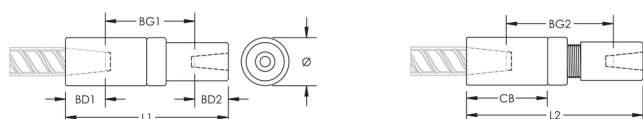

Profondeur de barre 1 (BD1): 45mm

Profondeur de barre 2 (BD2): 35mm

Écartement des barres 1 (BG1): 120mm

Écartement des barres 2 (BG2): 131mm

Corps du coupleur (CB): 96mm

Poids unitaire: 2.86 kg

Conçu pour respecter les normes suivantes: AASHTO;ABNT NBR 8548:1984;ACI 318 type 1 (rendement spécifié de 125 %);ACI 318 type 2 (résistance à la traction spécifiée);ACI 349;ACI 359;AS3600

Quantité par colis: 8

INFORMATIONS PRODUIT COMPLÉMENTAIRES

Bar dimensions and weights listed may vary by region. Coupler sizes not shown may be available by special order. Contact your nVent LENTON representative for more information.

DIAGRAMMES

AVERTISSEMENT

Les produits nVent doivent être installés et utilisés uniquement comme indiqué dans les feuilles d'instructions et les documents de formation de nVent. Les feuilles d'instructions sont disponibles sur www.nvent.com et auprès de votre représentant du service client nVent. Une installation incorrecte, une mauvaise utilisation, une mauvaise application ou tout autre défaut de respect total des instructions et des avertissements de nVent peut entraîner une défaillance du produit, des dommages matériels, des blessures corporelles graves et la mort et/ou annuler votre garantie.

North America

+1.800.753.9221

Option 1 – Customer Care

Option 2 – Technical

Support

Europe

Netherlands:

+31 800-0200135

France:

+33 800 901 793

Europe

Germany:

800 1890272

Other Countries:

+31 13 5835404

APAC

Shanghai:

+ 86 21 2412 1618/19

Sydney:

+61 2 9751 8500

Notre gamme complète de marques:

CADDY

ERICO

HOFFMAN

ILSCO

SCHROFF

TRACHTE