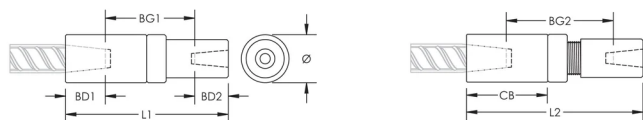

Profondeur de barre 2 (BD2): 35mm

Écartement des barres 1 (BG1): 123mm

Écartement des barres 2 (BG2): 134mm

Corps du coupleur (CB): 107mm

Poids unitaire: 3.55 kg

Conçu pour respecter les normes suivantes: AASHTO;ABNT NBR 8548:1984;ACI 318 type 1 (rendement spécifié de 125 %);ACI 318 type 2 (résistance à la traction spécifiée);ACI 349;ACI 359;AS3600

Quantité par colis: 6

INFORMATIONS PRODUIT COMPLÉMENTAIRES

Bar dimensions and weights listed may vary by region. Coupler sizes not shown may be available by special order. Contact your nVent LENTON representative for more information.

DIAGRAMMES

AVERTISSEMENT

Les produits nVent doivent être installés et utilisés uniquement comme indiqué dans les feuilles d'instructions et les documents de formation de nVent. Les feuilles d'instructions sont disponibles sur www.nvent.com et auprès de votre représentant du service client nVent. Une installation incorrecte, une mauvaise utilisation, une mauvaise application ou tout autre défaut de respect total des instructions et des avertissements de nVent peut entraîner une défaillance du produit, des dommages matériels, des blessures corporelles graves et la mort et/ou annuler votre garantie.

North America

+1.800.753.9221

Option 1 – Customer Care

Option 2 – Technical

Support

Europe

Netherlands:

+31 800-0200135

France:

+33 800 901 793

Europe

Germany:

800 1890272

Other Countries:

+31 13 5835404

APAC

Shanghai:

+ 86 21 2412 1618/19

Sydney:

+61 2 9751 8500

Notre gamme complète de marques:

CADDY

ERICO

HOFFMAN

ILSCO

SCHROFF

TRACHTE