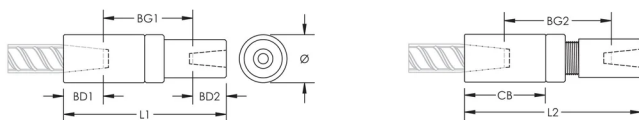

Profondeur de barre 2 (BD2): 55mm

Écartement des barres 1 (BG1): 110mm

Écartement des barres 2 (BG2): 121mm

Corps du coupleur (CB): 105mm

Poids unitaire: 3.37 kg

Conçu pour respecter les normes suivantes: AASHTO;ABNT NBR 8548:1984;ACI 318 type 1 (rendement spécifié de 125 %);ACI 318 type 2 (résistance à la traction spécifiée);ACI 349;ACI 359;AS3600

Quantité par colis: 6

INFORMATIONS PRODUIT COMPLÉMENTAIRES

Bar dimensions and weights listed may vary by region. Coupler sizes not shown may be available by special order. Contact your nVent LENTON representative for more information.

DIAGRAMMES

AVERTISSEMENT

Les produits nVent doivent être installés et utilisés uniquement comme indiqué dans les feuilles d'instructions et les documents de formation de nVent. Les feuilles d'instructions sont disponibles sur www.nvent.com et auprès de votre représentant du service client nVent. Une installation incorrecte, une mauvaise utilisation, une mauvaise application ou tout autre défaut de respect total des instructions et des avertissements de nVent peut entraîner une défaillance du produit, des dommages matériels, des blessures corporelles graves et la mort et/ou annuler votre garantie.

North America

+1.800.753.9221

Option 1 – Customer Care

Option 2 – Technical

Support

Europe

Netherlands:

+31 800-0200135

France:

+33 800 901 793

Europe

Germany:

800 1890272

Other Countries:

+31 13 5835404

APAC

Shanghai:

+ 86 21 2412 1618/19

Sydney:

+61 2 9751 8500

Notre gamme complète de marques:

CADDY

ERICO

HOFFMAN

ILSCO

SCHROFF

TRACHTE