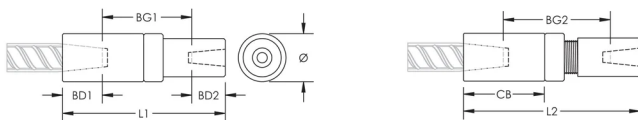

Profondeur de barre 1 (BD1): 53mm

Profondeur de barre 2 (BD2): 40mm

Écartement des barres 1 (BG1): 119mm

Écartement des barres 2 (BG2): 130mm

Corps du coupleur (CB): 106mm

Poids unitaire: 4.57 kg

Conçu pour respecter les normes suivantes: AASHTO;ABNT NBR 8548:1984;ACI 318 type 1 (rendement spécifié de 125 %);ACI 318 type 2 (résistance à la traction spécifiée);ACI 349;ACI 359;AS3600

Quantité par colis: 4

INFORMATIONS PRODUIT COMPLÉMENTAIRES

Bar dimensions and weights listed may vary by region. Coupler sizes not shown may be available by special order. Contact your nVent LENTON representative for more information.

DIAGRAMMES

AVERTISSEMENT

Les produits nVent doivent être installés et utilisés uniquement comme indiqué dans les feuilles d'instructions et les documents de formation de nVent. Les feuilles d'instructions sont disponibles sur www.nvent.com et auprès de votre représentant du service client nVent. Une installation incorrecte, une mauvaise utilisation, une mauvaise application ou tout autre défaut de respect total des instructions et des avertissements de nVent peut entraîner une défaillance du produit, des dommages matériels, des blessures corporelles graves et la mort et/ou annuler votre garantie.

North America

+1.800.753.9221

Option 1 – Customer Care

Option 2 – Technical

Support

Europe

Netherlands:

+31 800-0200135

France:

+33 800 901 793

Europe

Germany:

800 1890272

Other Countries:

+31 13 5835404

APAC

Shanghai:

+ 86 21 2412 1618/19

Sydney:

+61 2 9751 8500

Notre gamme complète de marques:

CADDY

ERICO

HOFFMAN

ILSCO

SCHROFF

TRACHTE