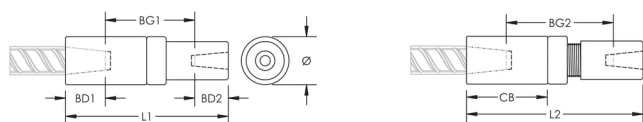

Profondeur de barre 2 (BD2): 45mm

Écartement des barres 1 (BG1): 115mm

Écartement des barres 2 (BG2): 126mm

Corps du coupleur (CB): 106mm

Poids unitaire: 4.39 kg

Conçu pour respecter les normes suivantes: AASHTO;ABNT NBR 8548:1984;ACI 318 type 1 (rendement spécifié de 125 %);ACI 318 type 2 (résistance à la traction spécifiée);ACI 349;ACI 359;AS3600

Quantité par colis: 4

INFORMATIONS PRODUIT COMPLÉMENTAIRES

Bar dimensions and weights listed may vary by region. Coupler sizes not shown may be available by special order. Contact your nVent LENTON representative for more information.

DIAGRAMMES

AVERTISSEMENT

Les produits nVent doivent être installés et utilisés uniquement comme indiqué dans les feuilles d'instructions et les documents de formation de nVent. Les feuilles d'instructions sont disponibles sur www.nvent.com et auprès de votre représentant du service client nVent. Une installation incorrecte, une mauvaise utilisation, une mauvaise application ou tout autre défaut de respect total des instructions et des avertissements de nVent peut entraîner une défaillance du produit, des dommages matériels, des blessures corporelles graves et la mort et/ou annuler votre garantie.

North America

+1.800.753.9221

Option 1 – Customer Care

Option 2 – Technical

Support

Europe

Netherlands:

+31 800-0200135

France:

+33 800 901 793

Europe

Germany:

800 1890272

Other Countries:

+31 13 5835404

APAC

Shanghai:

+ 86 21 2412 1618/19

Sydney:

+61 2 9751 8500

Notre gamme complète de marques:

CADDY

ERICO

HOFFMAN

ILSCO

SCHROFF

TRACHTE