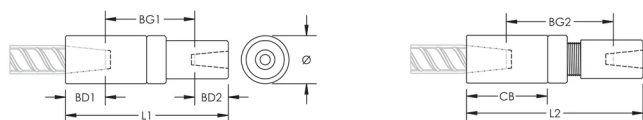

Profondeur de barre 1 (BD1): 53mm

Profondeur de barre 2 (BD2): 52mm

Écartement des barres 1 (BG1): 108mm

Écartement des barres 2 (BG2): 119mm

Corps du coupleur (CB): 106mm

Poids unitaire: 4.23 kg

Conçu pour respecter les normes suivantes: AASHTO;ABNT NBR 8548:1984;ACI 318 type 1 (rendement spécifié de 125 %);ACI 318 type 2 (résistance à la traction spécifiée);ACI 349;ACI 359;AS3600

Quantité par colis: 4

INFORMATIONS PRODUIT COMPLÉMENTAIRES

Bar dimensions and weights listed may vary by region. Coupler sizes not shown may be available by special order. Contact your nVent LENTON representative for more information.

DIAGRAMMES

AVERTISSEMENT

Les produits nVent doivent être installés et utilisés uniquement comme indiqué dans les feuilles d'instructions et les documents de formation de nVent. Les feuilles d'instructions sont disponibles sur www.nvent.com et auprès de votre représentant du service client nVent. Une installation incorrecte, une mauvaise utilisation, une mauvaise application ou tout autre défaut de respect total des instructions et des avertissements de nVent peut entraîner une défaillance du produit, des dommages matériels, des blessures corporelles graves et la mort et/ou annuler votre garantie.

North America

+1.800.753.9221

Option 1 – Customer Care

Option 2 – Technical

Support

Europe

Netherlands:

+31 800-0200135

France:

+33 800 901 793

Europe

Germany:

800 1890272

Other Countries:

+31 13 5835404

APAC

Shanghai:

+ 86 21 2412 1618/19

Sydney:

+61 2 9751 8500

Notre gamme complète de marques:

CADDY

ERICO

HOFFMAN

ILSCO

SCHROFF

TRACHTE