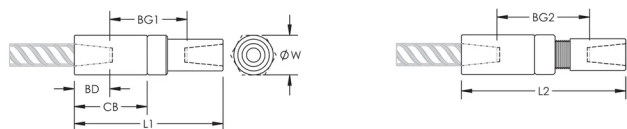

Profondeur de barre (BD): 53mm

Écartement des barres 1 (BG1): 106mm

Écartement des barres 2 (BG2): 117mm

Corps du coupleur (CB): 106mm

Poids unitaire: 4.12 kg

Conçu pour respecter les normes suivantes: AASHTO;ABNT NBR 8548:1984;ACI 318 type 1 (rendement spécifié de 125 %);ACI 318 type 2 (résistance à la traction spécifiée);ACI 349;ACI 359;AS3600

Quantité par colis: 4

INFORMATIONS PRODUIT COMPLÉMENTAIRES

Bar dimensions and weights listed may vary by region. Coupler sizes not shown may be available by special order. Contact your nVent LENTON representative for more information.

DIAGRAMMES

AVERTISSEMENT

Les produits nVent doivent être installés et utilisés uniquement comme indiqué dans les feuilles d'instructions et les documents de formation de nVent. Les feuilles d'instructions sont disponibles sur www.nvent.com et auprès de votre représentant du service client nVent. Une installation incorrecte, une mauvaise utilisation, une mauvaise application ou tout autre défaut de respect total des instructions et des avertissements de nVent peut entraîner une défaillance du produit, des dommages matériels, des blessures corporelles graves et la mort et/ou annuler votre garantie.

North America

+1.800.753.9221

Option 1 – Customer Care

Option 2 – Technical

Support

Europe

Netherlands:

+31 800-0200135

France:

+33 800 901 793

Europe

Germany:

800 1890272

Other Countries:

+31 13 5835404

APAC

Shanghai:

+ 86 21 2412 1618/19

Sydney:

+61 2 9751 8500

Notre gamme complète de marques:

CADDY

ERICO

HOFFMAN

ILSCO

SCHROFF

TRACHTE