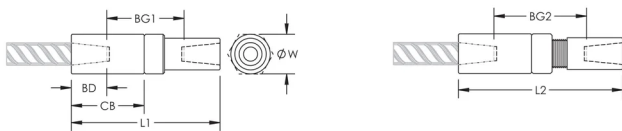

Longueur 2 (L2): 341 mm

Profondeur de barre (BD): 83mm

Écartement des barres 1 (BG1): 154mm

Écartement des barres 2 (BG2): 175mm

Corps du coupleur (CB): 168mm

Poids unitaire: 12.05 kg

Conçu pour respecter les normes suivantes: AASHTO;ABNT NBR 8548:1984;ACI 318 type 1 (rendement spécifié de 125 %);ACI 318 type 2 (résistance à la traction spécifiée);ACI 349;ACI 359;AS3600

Quantité par colis: 1

INFORMATIONS PRODUIT COMPLÉMENTAIRES

Bar dimensions and weights listed may vary by region. Coupler sizes not shown may be available by special order. Contact your nVent LENTON representative for more information.

DIAGRAMMES

AVERTISSEMENT

Les produits nVent doivent être installés et utilisés uniquement comme indiqué dans les feuilles d'instructions et les documents de formation de nVent. Les feuilles d'instructions sont disponibles sur www.nvent.com et auprès de votre représentant du service client nVent. Une installation incorrecte, une mauvaise utilisation, une mauvaise application ou tout autre défaut de respect total des instructions et des avertissements de nVent peut entraîner une défaillance du produit, des dommages matériels, des blessures corporelles graves et la mort et/ou annuler votre garantie.

North America

+1.800.753.9221

Option 1 – Customer Care

Option 2 – Technical

Support

Europe

Netherlands:

+31 800-0200135

France:

+33 800 901 793

Europe

Germany:

800 1890272

Other Countries:

+31 13 5835404

APAC

Shanghai:

+ 86 21 2412 1618/19

Sydney:

+61 2 9751 8500

Notre gamme complète de marques:

CADDY

ERICO

HOFFMAN

ILSCO

SCHROFF

TRACHTE