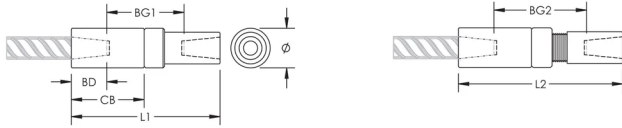

INFORMATIONS PRODUIT COMPLÉMENTAIRES

Bar dimensions and weights listed may vary by region. Coupler sizes not shown may be available by special order. Contact your nVent LENTON representative for more information.

DIAGRAMMES

AVERTISSEMENT

Les produits nVent doivent être installés et utilisés uniquement comme indiqué dans les feuilles d'instructions et les documents de formation de nVent. Les feuilles d'instructions sont disponibles sur www.nvent.com et auprès de votre représentant du service client nVent. Une installation incorrecte, une mauvaise utilisation, une mauvaise application ou tout autre défaut de respect total des instructions et des avertissements de nVent peut entraîner une défaillance du produit, des dommages matériels, des blessures corporelles graves et la mort et/ou annuler votre garantie.

North America

+1.800.753.9221
Option 1 – Customer Care
Option 2 – Technical
Support

Europe

Netherlands:
+31 800-0200135
France:
+33 800 901 793

Europe

Germany:
800 1890272
Other Countries:
+31 13 5835404

APAC

Shanghai:
+ 86 21 2412 1618/19
Sydney:
+61 2 9751 8500

Notre gamme complète de marques:

CADDY ERICO HOFFMAN ILSCO SCHROFF TRACHTE