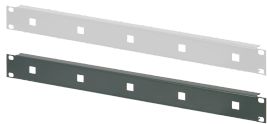

Face avant 19" pour anneaux guide-câbles

Face avant 19" destinée à recevoir des anneaux guide-câbles

CERTIFICATIONS

FONCTIONS

Face avant 19" pour accueillir les anneaux guide-câbles (pour fixer les anneaux, les insérer et les faire pivoter de 45°)

SPÉCIFICATIONS

| | |
|-------------------------|------------|
| Profondeur: | 1.5mm |
| Largeur du rack: | 95HP |
| Type accessoire: | Face avant |
| Type de produit: | Face avant |
| Matériau: | Acier |

Table 1/2

| Référence catalogue | Hauteur du rack | Fixation | Quantité par colis | Finition avant | Face d'appui | Code couleur |
|---------------------|-----------------|--------------------|--------------------|----------------|--------------|--------------|
| 20118-761 | 1U | À visser à l'avant | 1 | Peint | Peint | RAL 7035 |
| 20118-762 | 1U | À visser à l'avant | 1 | Peint | Peint | RAL 7021 |

Table 2/2

| Référence catalogue | Blindage électromagnétique | Finition | Hauteur | Type | Largeur |
|---------------------|----------------------------|-------------------|---------|-------------------|---------|
| 20118-761 | Non | Revêtement poudré | 43.6mm | Face avant de 19" | 483mm |
| 20118-762 | Non | Revêtement poudré | 43.6mm | Face avant de 19" | 483mm |