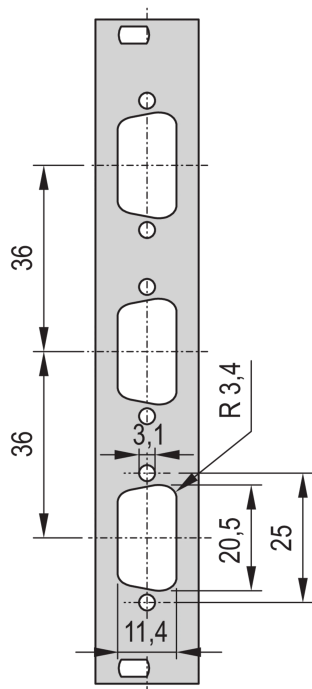

## Face avant 19" avec découpe SUB-D

Face avant 19" avec découpe SUB-D ou découpe FDDI.

### FONCTIONS

Face avant 19" avec découpe Sub-D, Type ST 3 ou FDDI

### SPÉCIFICATIONS

<b>Profondeur (D):</b>	2.5mm
<b>Matériau:</b>	Aluminium
<b>Type accessoire:</b>	Face avant
<b>Type de produit:</b>	Face avant

Table 1/2

Référence catalogue	Hauteur du rack	Largeur du rack	Quantité par colis	Finition avant	Face d'appui	Nombre de broches
30118-334	3U	4HP	1	Peint	Conducteur	(1) 25
30118-332	3U	4HP	1	Peint	Conducteur	(3) 9
30118-335	3U	4HP	1	Peint	Conducteur	(2) 25
30118-338	3U	4HP	1	Peint	Conducteur	(1) 9
30118-336	3U	4HP	1	Peint	Conducteur	(2) 9

Table 2/2

Référence catalogue	Code couleur	Finition	Hauteur (H)	Largeur (W)
30118-334	RAL 7035	Revêtement poudré	128.4mm	19.98mm
30118-332	RAL 7035	Revêtement poudré	128.4mm	19.98mm
30118-335	RAL 7035	Revêtement poudré	128.4mm	19.98mm
30118-338	RAL 7035	Revêtement poudré	128.4mm	19.98mm
30118-336	RAL 7035	Revêtement poudré	128.4mm	19.98mm