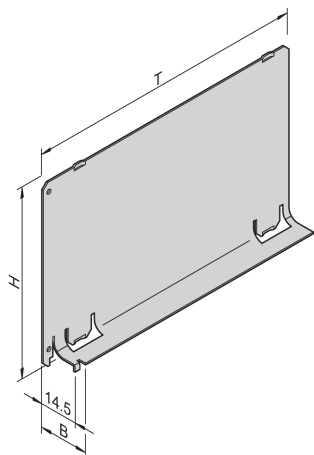

Défecteur d'air, sans face avant

L'obturateur sans face avant partielle peut être combiné avec une face avant qui couvre toute la largeur. Il couvre un slot vide pour éviter les fuites d'air.

CERTIFICATIONS

FONCTIONS

Les obturateurs éliminent les fuites d'air au niveau des slots vides

Glissé dans le guide-cartes

SPÉCIFICATIONS

| | |
|-----------------------------|---|
| Type de produit: | Obturateur |
| Matériau: | Aluminium |
| Famille de produits: | EuropacPRO; RatiopacPRO; RatiopacPRO Air; CompacPRO; PropacPRO; Inpac |
| Type: | Sans face avant |