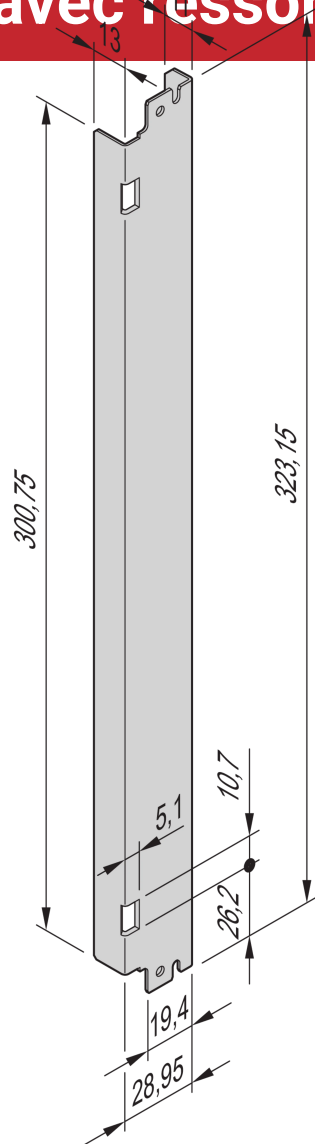

# ATCA| Face avant, Profil en Acier, Renforcée, avec ressorts

Faces avant AdvancedTCA pour poignée IEA à ressort avec embout moulé.

## FONCTIONS

Configuration : Face avant avec poignée IEA (avec/sans ressort de maintien en position ouverte)

## SPÉCIFICATIONS

<b>Profondeur (D):</b>	1mm
<b>Largeur du rack:</b>	6HP
<b>Hauteur du rack:</b>	8U
<b>Type accessoire:</b>	Face avant
<b>Type de produit:</b>	Face avant
<b>Matériau:</b>	Acier inoxydable

Table 1/1

Référence catalogue	Quantité par colis	Type de poignée	Finition avant	Face d'appui	Hauteur (H)	Largeur (W)
31596-791	1	Poussoir	Finition brute	Finition brute	323.15mm	29mm
31596-792	1	Levier	Finition brute	Finition brute	323.15mm	29mm