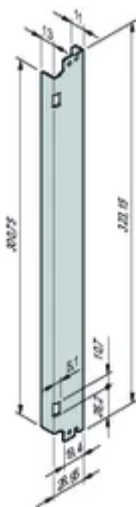

FONCTIONS

Configuration : Face avant avec poignée IEA (avec/sans ressort de maintien en position ouverte)

SPÉCIFICATIONS

Profondeur (D):	1mm
Largeur du rack:	6HP
Hauteur du rack:	8U
Type accessoire:	Face avant
Type de produit:	Face avant
Matériau:	Acier inoxydable

Table 1/1

Référence catalogue	Quantité par colis	Type de poignée	Finition avant	Face d'appui	Hauteur (H)	Largeur (W)
31596-791	1	Poussoir	Finition brute	Finition brute	323.15mm	29mm
31596-792	1	Levier	Finition brute	Finition brute	323.15mm	29mm

DIAGRAMMES

AVERTISSEMENT

Les produits nVent doivent être installés et utilisés uniquement comme indiqué dans les feuilles d'instructions et les documents de formation de nVent. Les feuilles d'instructions sont disponibles sur www.nvent.com et auprès de votre représentant du service client nVent. Une installation incorrecte, une mauvaise utilisation, une mauvaise application ou tout autre défaut de respect total des instructions et des avertissements de nVent peut entraîner une défaillance du produit, des dommages matériels, des blessures corporelles graves et la mort et/ou annuler votre garantie.