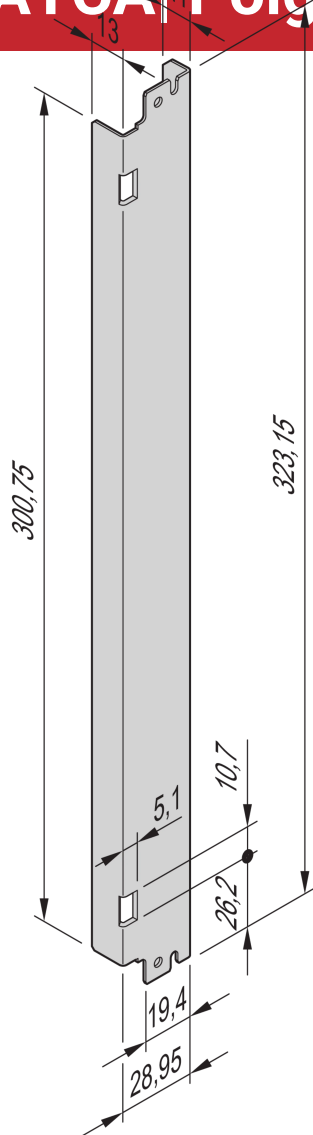

ATCA | Poignée IEA, sans ressort

Poignée IEA à poussoir ou à levier.

CERTIFICATIONS

FONCTIONS

Mécanique d'insertion/d'extraction innovante

Conformément à PICMG 3.0 R2.0

Pour faces avant en acier inoxydable et aluminium

Conception ergonomique

Verrouillage sécurisé

Poignée à levier ou à poussoir AdvancedTCA IEA

Sans chargement à ressort

SPÉCIFICATIONS

Type de produit: Poignée

Matériau: Acier

Table 1/1

Référence catalogue	Type	Quantité par colis	Type de poignée
20818-121	Haut	10	Poussoir
20818-124	Fond	10	Levier
20818-122	Fond	10	Poussoir
20818-123	Haut	10	Levier

AVERTISSEMENT

Les produits nVent doivent être installés et utilisés uniquement comme indiqué dans les feuilles d'instructions et les documents de formation de nVent. Les feuilles d'instructions sont disponibles sur www.nvent.com et auprès de votre représentant du service client nVent. Une installation incorrecte, une mauvaise utilisation, une mauvaise application ou tout autre défaut de respect total des instructions et des avertissements de nVent peut entraîner une défaillance du produit, des dommages matériels, des blessures corporelles graves et la mort et/ou annuler votre garantie.