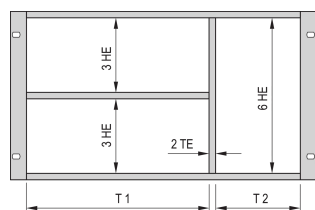

Kit de fractionnement pour châssis

Le montage combiné permet de diviser un bac à cartes ou coffret de 6 U de hauteur en sections de 2 x 3 U et 6 U. Différentes versions sont disponibles.

CERTIFICATIONS

FONCTIONS

Conçu pour loger des cartes euro (100 mm de hauteur) et cartes euro doubles (233,35 mm hauteur)

Subdivision de la zone de montage 6 U en: 2 x 3 U, 1 x 6 U

SPÉCIFICATIONS

Hauteur du rack:	6U
Type:	Montage mixte
Famille de produits:	EuropacPRO
Type de produit:	Kit de montage
Compatible avec:	Bacs à cartes

Table 1/1

Référence catalogue	Quantité par colis	Largeur de rack 1	Largeur de rack 2	Matériau
24562-440	1	40HP	42HP	Aluminium, Alliage de zinc
24562-442	1	42HP	40HP	Aluminium, Alliage de zinc
24562-484	1	84HP		Aluminium, Alliage de zinc
24562-420	1	20HP	62HP	Aluminium, Alliage de zinc