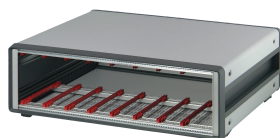

CompacPRO Complete Desktop Case, Sans blindage

Le coffret préconfiguré nVent SCHROFF CompacPRO assure la protection électronique des montages 19" tels que les unités enfichables et les cartes Europe. Le cadre et les flancs en aluminium moulé garantissent la robustesse de la solution. De plus, une vaste gamme d'accessoires est disponible.

CERTIFICATIONS

FONCTIONS

Coffret de table préconfiguré conformément à la norme IEC 60297-3-101 pour les composants 19"

La construction en aluminium garantit la robustesse de la solution

Flanc avec décrochement faisant office de poignée

Connexions GND/mise à la terre conformément à (voir catalogue page 5.76)

Conforme DIN EN 62368-1

SPÉCIFICATIONS

Type de produit: Coffret

Type: Coffret pour composants 19"

Table 1/3

Référence catalogue	Hauteur du rack	Hauteur	Largeur du rack	Largeur	Profondeur	Quantité par colis
14575-155	3U	147.1mm	63HP	364mm	331mm	1
14575-174	3U	147.1mm	84HP	471mm	271mm	1
14575-156	3U	147.1mm	63HP	364mm	391mm	1
14575-135	3U	147.1mm	42HP	257mm	331mm	1
14575-114	3U	147.1mm	28HP	186mm	271mm	1
14575-136	3U	147.1mm	42HP	257mm	391mm	1
14575-178	3U	147.1mm	84HP	471mm	511mm	1
14575-134	3U	147.1mm	42HP	257mm	271mm	1
14575-115	3U	147.1mm	28HP	186mm	331mm	1
14575-154	3U	147.1mm	63HP	364mm	271mm	1
14575-175	3U	147.1mm	84HP	471mm	331mm	1
14575-176	3U	147.1mm	84HP	471mm	391mm	1