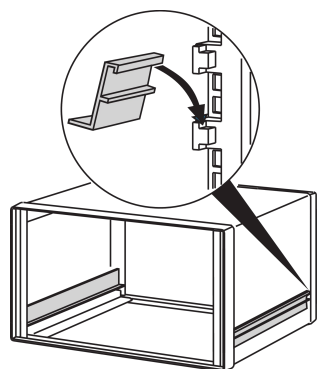

Comptec | Glissière fixe pour coffret 19"

Les glissières fixes sont fabriquées à partir de profil en aluminium et sont adaptées aux supports de bacs à cartes 19" et châssis 19".

CERTIFICATIONS

FONCTIONS

Les glissières fixes sont adaptées aux supports pour bacs à cartes 19" et châssis 19"

SPÉCIFICATIONS

Matériau:	Aluminium
Compatible avec:	Coffrets
Famille de produits:	Comptec
Type de produit:	Glissières fixes

Table 1/1

Référence catalogue	Profondeur	Quantité par colis
30225-089	300mm	1
30225-092	600mm	1
30225-091	500mm	1
30225-090	400mm	1

INFORMATIONS PRODUIT COMPLÉMENTAIRES

2 glissières fixes sont requises par bac à cartes ou châssis 19".

La glissière fixe ne peut pas être utilisée pour le blindage de bacs à cartes 19" ; glissières fixes spéciales disponibles sur demande.