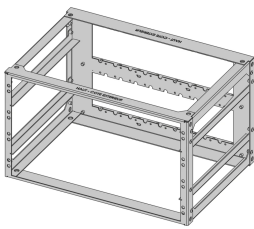

Rack embarqué 6 U, 84 F

RÉFÉRENCE CATALOGUE

10170-012

Adapté aux contraintes de vibrations permanentes, chocs, températures élevées et forte humidité.

CERTIFICATIONS

FONCTIONS

Pour applications ferroviaires embarquées

Convient pour les vibrations entretenues, chocs, températures élevées, et une forte humidité

Pour bacs à cartes SNCF 1, 2, ou bacs à cartes SNCF 3U (NF F61-005, CF 60-002)

L'arrière est prévu pour des connecteurs standard ; cadre arrière personnalisable avec les pions de détrompage SNCF

Cadre arrière avec goulotte de câblage intégrée

Plusieurs racks peuvent être superposés ou accouplés

Soudé, certifiée selon la norme EN 15085 (CL2)

Soudures passivées en acier inoxydable pour éviter la corrosion

ATTRIBUTS DU PRODUIT

Famille de produits: Rack embarqué

Hauteur du rack: 6U

Hauteur: 290mm

Largeur du rack: 84HP