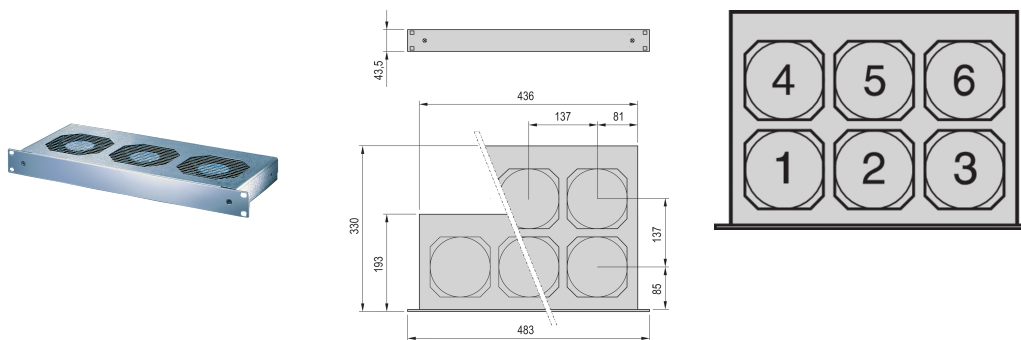

Tiroir de ventilation 19", 1 U, 6 ventilateurs, 230 VAC

RÉFÉRENCE CATALOGUE

10713-104

Tiroir de ventilation 1 U à intégrer dans la baie.

CERTIFICATIONS

FONCTIONS

Arrêt traction mécanique pour cordon secteur

Adaptation possible sur un bac à cartes

Protection contre les contacts accidentels conformément à la norme DIN EN ISO 13857

ATTRIBUTS DU PRODUIT

Type de produit: Système de ventilation

Tension d'entrée CA: 230V

Quantité par colis: 1

Finition: Aluzinc; Anodisé

Matériau: Acier; Aluminium

Net Weight: 5.57kg

INFORMATIONS PRODUIT COMPLÉMENTAIRES

Veuillez commander séparément le câble secteur.

Large plage de tension d'entrée (86 ... 264 VAC) disponible sur demande.