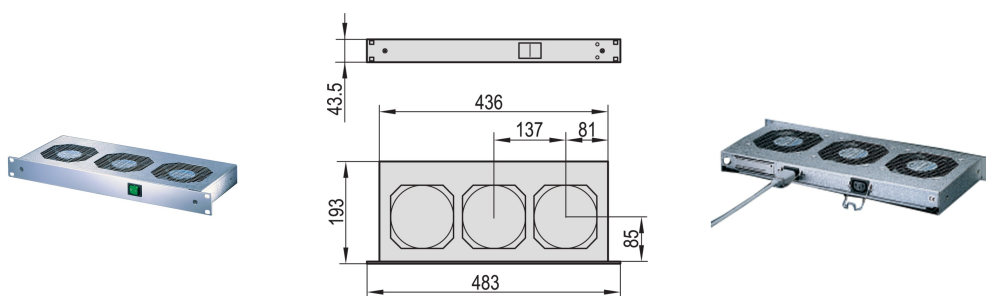

# Tiroir de ventilation 19", 1 U, avec interrupteur avant, 3 ventilateurs, 115 VAC

## RÉFÉRENCE CATALOGUE

10713-110

Interrupteur secteur éclairé en façade pour les appareils à courant alternatif, couplé à une prise secteur supplémentaire à l'arrière

## ATTRIBUTS DU PRODUIT

Type de produit: Système de ventilation

Tension d'entrée CA: 115V

Quantité par colis: 1

Finition: Aluzinc; Anodisé

Matériau: Acier; Aluminium

Net Weight: 3.36kg