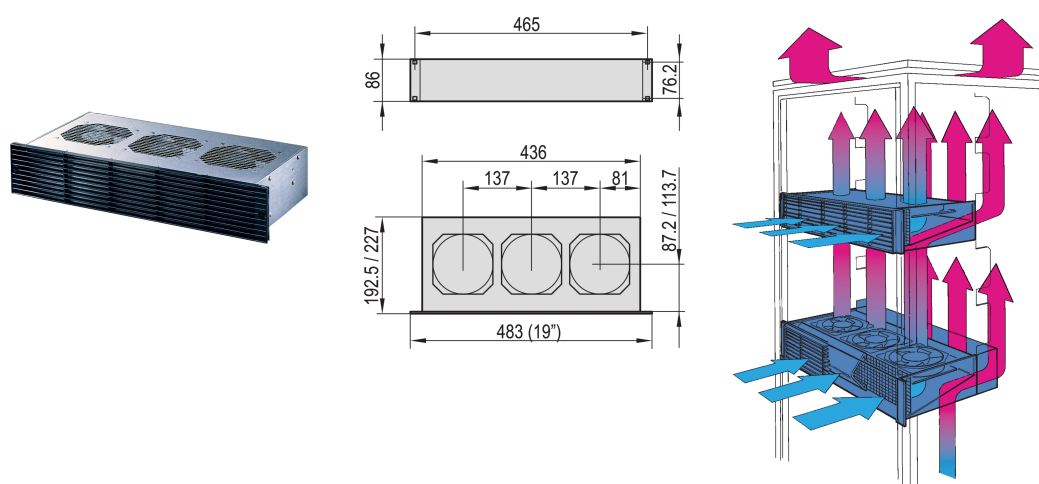

Tiroir de ventilation 19", 2 U, Axial, 230 VAC, profondeur de carte 160 mm, 445 - 530 m³h

RÉFÉRENCE CATALOGUE

10713-534

Tiroir de ventilation à prise d'air avant.

CERTIFICATIONS

FONCTIONS

Protection contre les contacts accidentels conformément à la norme DIN EN ISO 13857

Un déflecteur intégré empêche l'accumulation de la chaleur au niveau des modules placés sous le tiroir de ventilation

Adaptation possible sur un bac à cartes

Unité de ventilation arrière en option, 2 U, pour ventilation active des modules placés sous le tiroir de ventilation

ATTRIBUTS DU PRODUIT

Type de produit: Système de ventilation

Tension d'entrée CA: 230V

Quantité par colis: 1

Finition: Aluzinc

Matériau: Acier; Polypropylène

Net Weight: 4.09kg

INFORMATIONS PRODUIT COMPLÉMENTAIRES